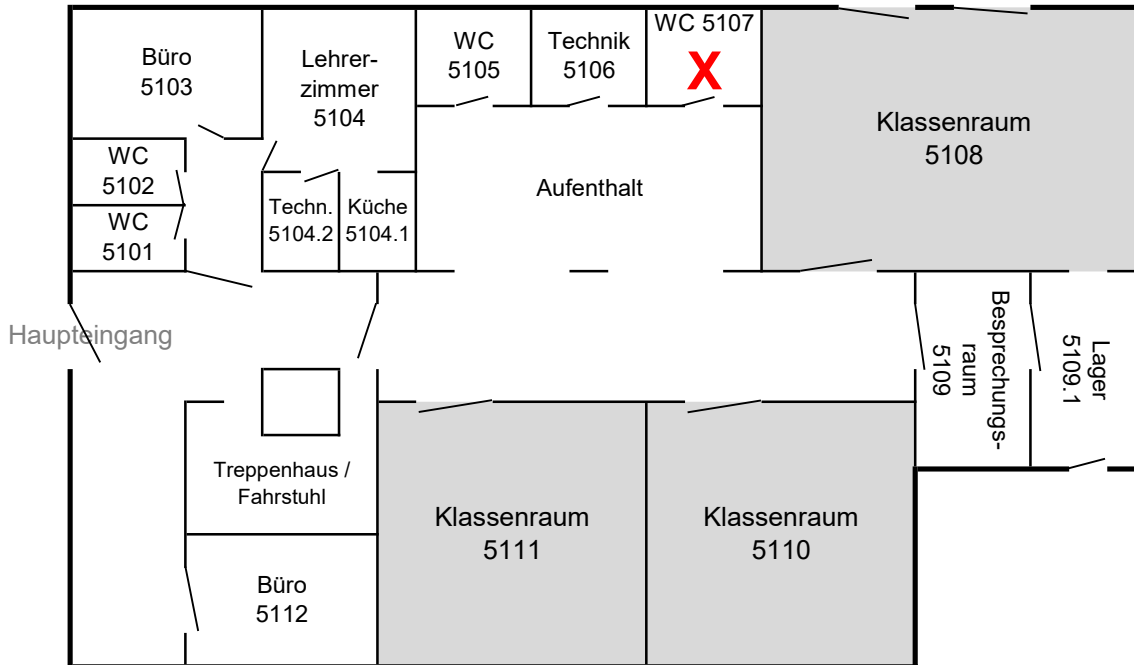

Parkstraße - Obergeschoss

Legende - Raumplan
B = Beamer
DT = Digitale Tafel
PC = PC
I = Internetzugang
M = Medienwagen

Parkstraße - Erdgeschoss

Theodor-Litt-Schule

Regionales Berufsbildungszentrum
der Stadt Neumünster AöR

Parkstraße 22 "AV-Gebäude" - Erdgeschoss

Parkstraße 22 "AV-Gebäude" - Obergeschoss

Holstenstraße - Erdgeschoss

Holstenstraße - 1. Stock

Legende: B = Beamer, DT = Digitale Tafel