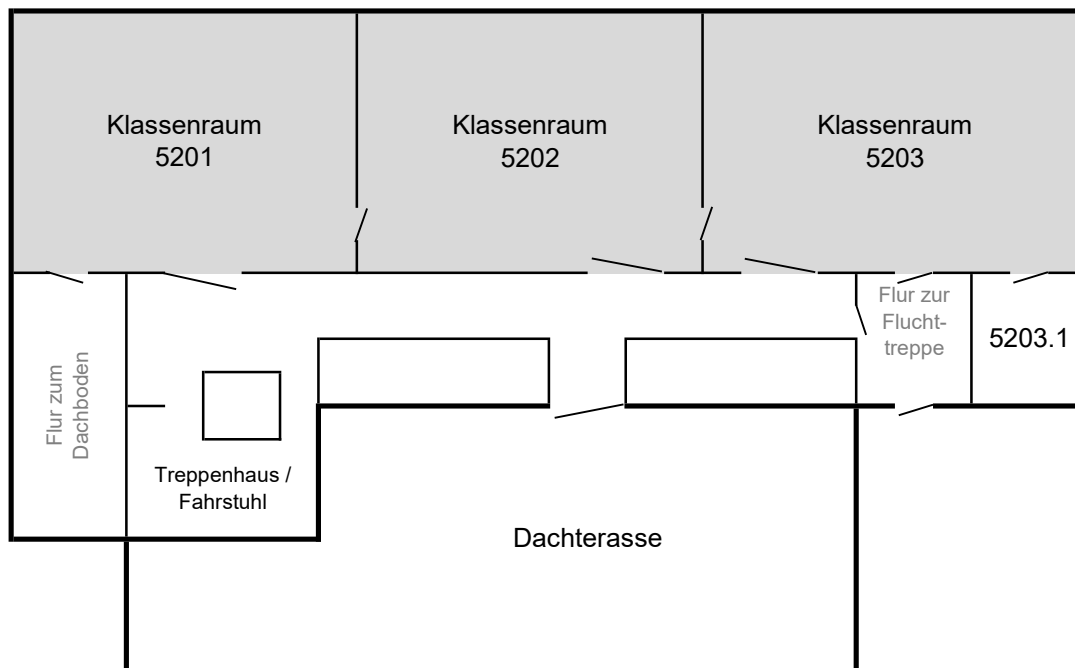

Parkstraße - Obergeschoss

Legende - Raumplan
B = Beamer
DT = Digitale Tafel
PC = PC
I = Internetzugang
M = Medienwagen

Parkstraße - Erdgeschoss

Theodor-Litt-Schule

Regionales Berufsbildungszentrum
der Stadt Neumünster AöR

Parkstraße 22 "AV-Gebäude" - Erdgeschoss

Parkstraße 22 "AV-Gebäude" - Obergeschoss

Holstenstraße - Erdgeschoss

Holstenstraße - 1. Stock

Legende: B = Beamer, DT = Digitale Tafel