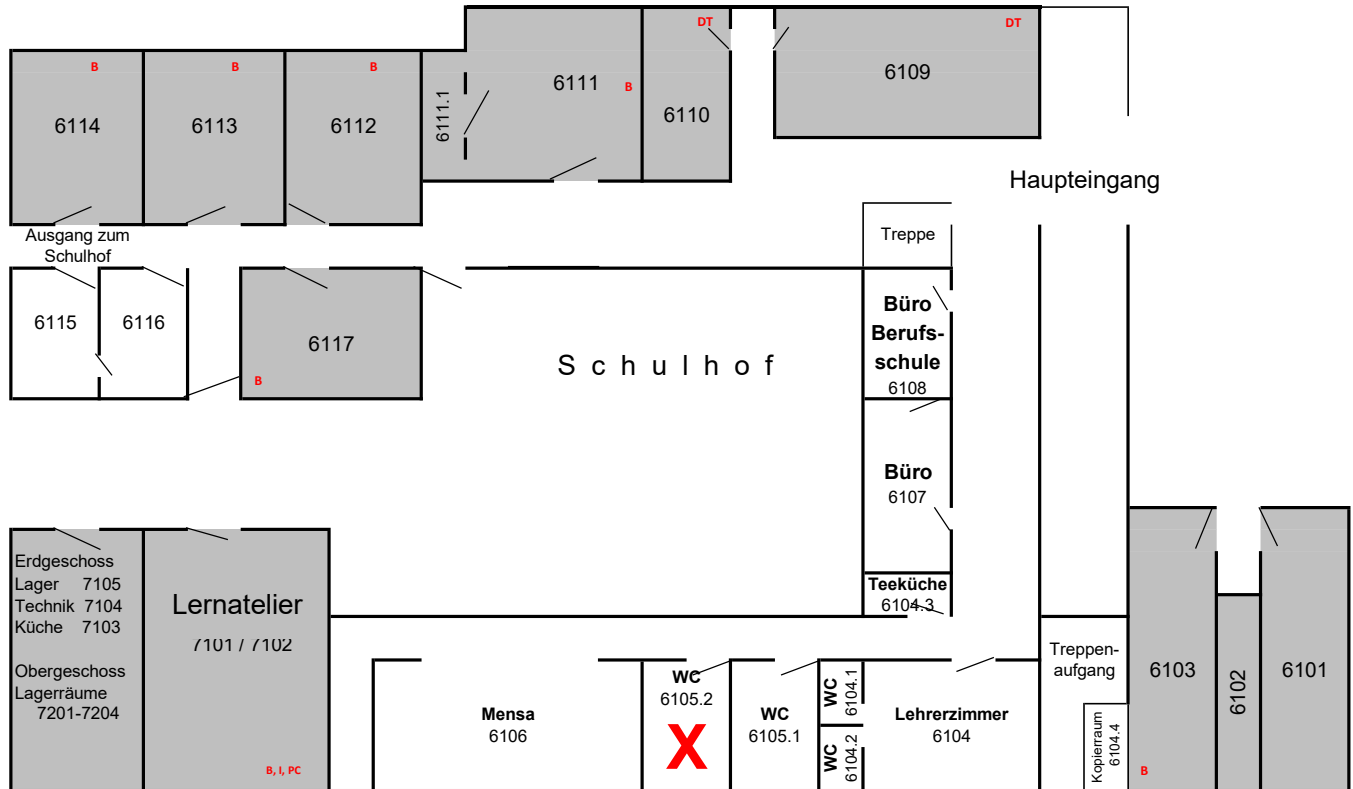

Parkstraße - Obergeschoss

Legende - Raumplan
B = Beamer
DT = Digitale Tafel
PC = PC
I = Internetzugang
M = Medienwagen

Parkstraße - Erdgeschoss

Theodor-Litt-Schule

Regionales Berufsbildungszentrum
der Stadt Neumünster AöR

Parkstraße 22 "AV-Gebäude" - Erdgeschoss

Parkstraße 22 "AV-Gebäude" - Obergeschoss

Holstenstraße - Erdgeschoss

Holstenstraße - 1. Stock

Legende: B = Beamer, DT = Digitale Tafel