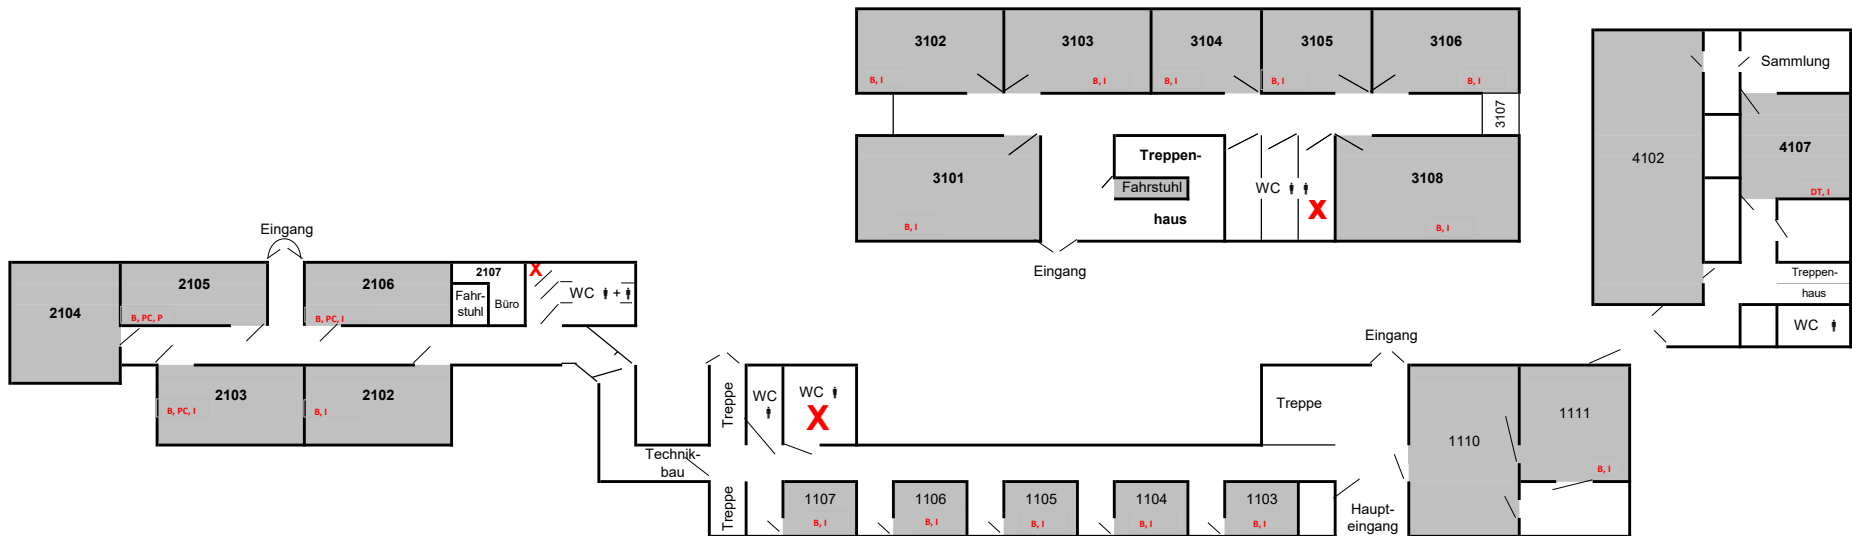

Parkstraße - Obergeschoss

Legende - Raumplan
B = Beamer
DT = Digitale Tafel
PC = PC
I = Internetzugang
M = Medienwagen

Parkstraße - Erdgeschoss

Theodor-Litt-Schule

Regionales Berufsbildungszentrum
der Stadt Neumünster AöR

Parkstraße 22 "AV-Gebäude" - Erdgeschoss

Parkstraße 22 "AV-Gebäude" - Obergeschoss

Holstenstraße - Erdgeschoss

Holstenstraße - 1. Stock

Legende: B = Beamer, DT = Digitale Tafel