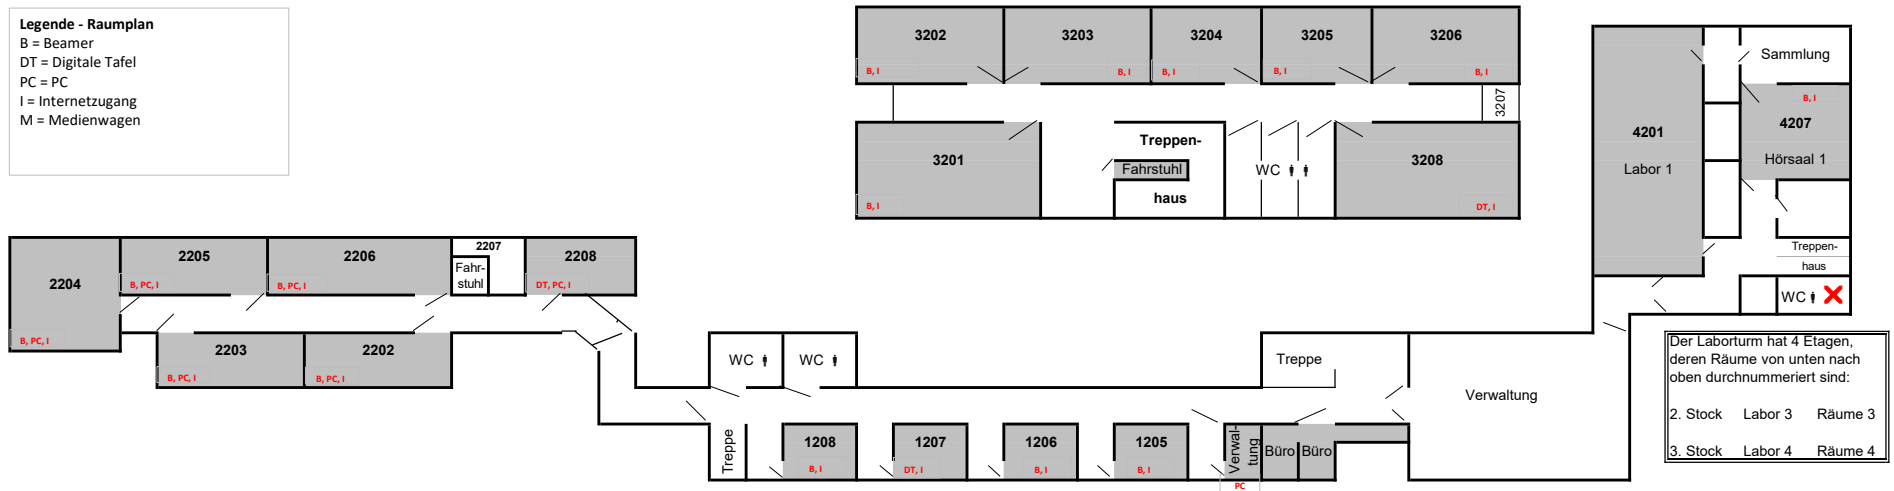

Parkstraße - Obergeschoss

Legende - Raumplan
B = Beamer
DT = Digitale Tafel
PC = PC
I = Internetzugang
M = Medienwagen

Parkstraße - Erdgeschoss

Theodor-Litt-Schule

Regionales Berufsbildungszentrum
der Stadt Neumünster AöR

Parkstraße 22 "AV-Gebäude" - Erdgeschoss

Parkstraße 22 "AV-Gebäude" - Obergeschoss

Holstenstraße - Erdgeschoss

Holstenstraße - 1. Stock

Legende: B = Beamer, DT = Digitale Tafel