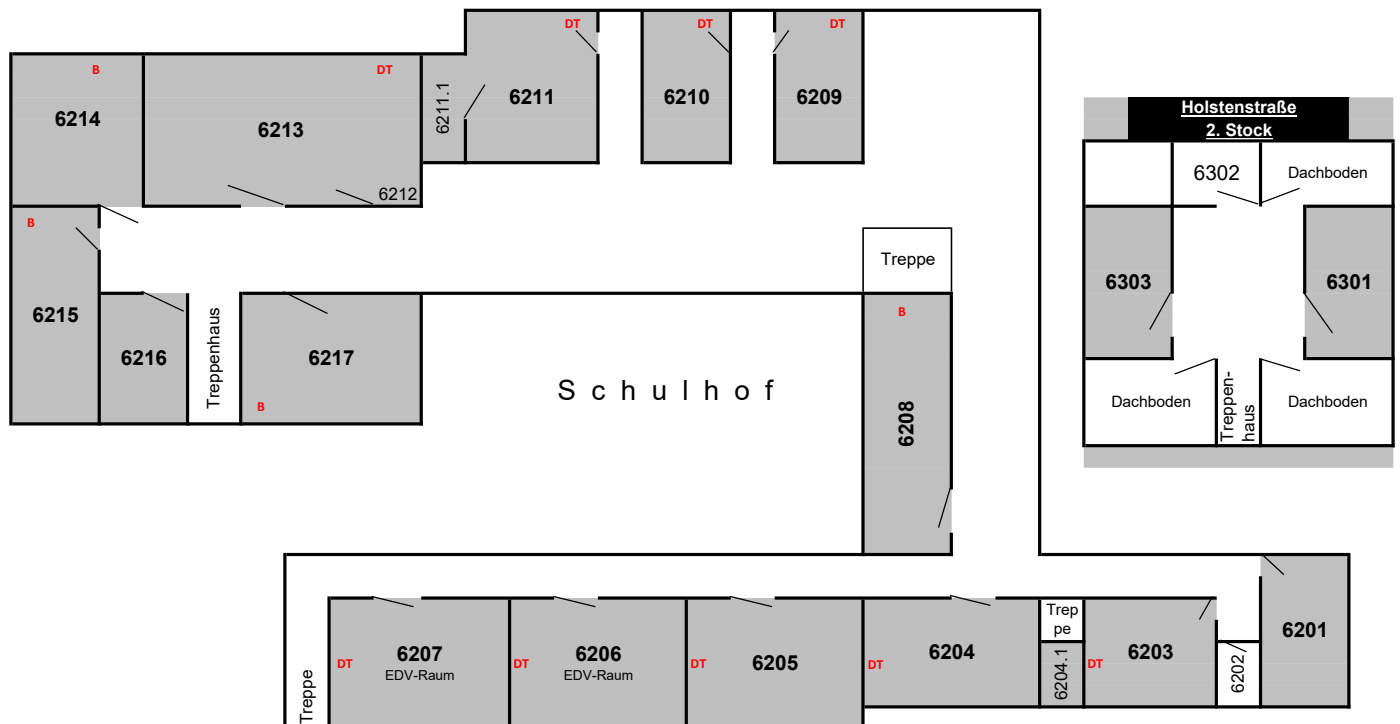

Parkstraße - Obergeschoss

Legende - Raumplan
B = Beamer
DT = Digitale Tafel
PC = PC
I = Internetzugang
M = Medienwagen

Parkstraße - Erdgeschoss

Theodor-Litt-Schule

Regionales Berufsbildungszentrum
der Stadt Neumünster AöR

Parkstraße 22 "AV-Gebäude" - Erdgeschoss

Parkstraße 22 "AV-Gebäude" - Obergeschoss

Holstenstraße - Erdgeschoss

Holstenstraße - 1. Stock

Legende: B = Beamer, DT = Digitale Tafel